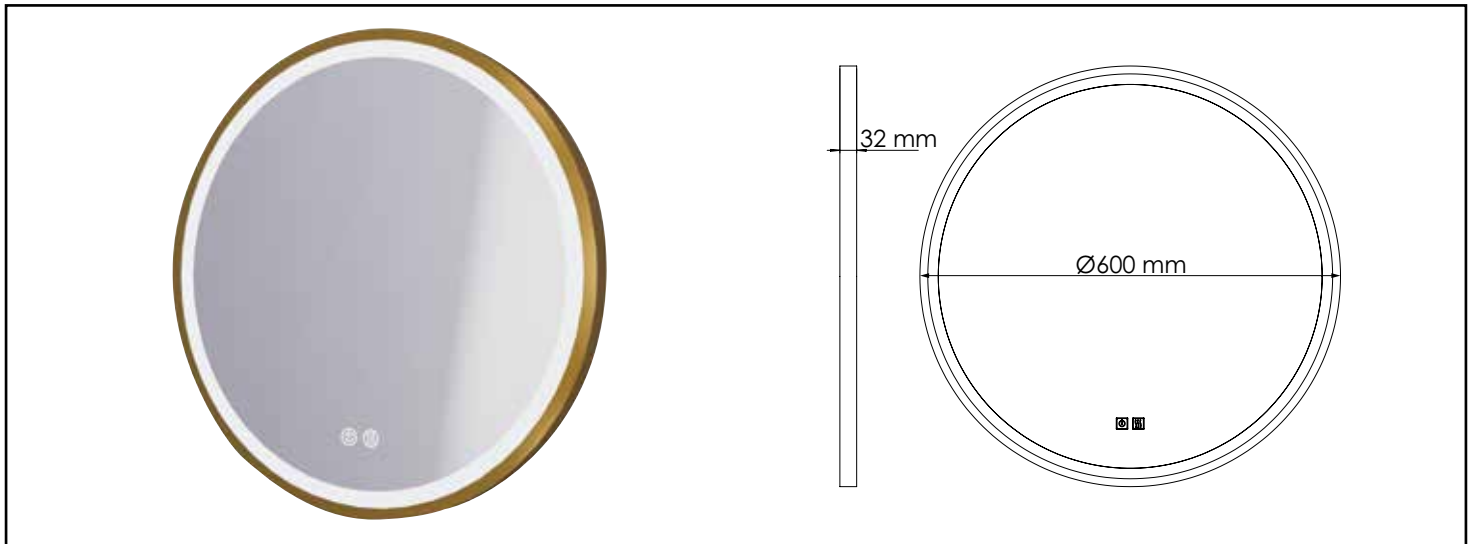

Référence : **404011208**

MIROIR ÉCLAIRANT ALEXANDRIE - CONTOUR OR BROSSÉ - Ø60 CM

CARACTÉRISTIQUES

Bouton ON/OFF avec variateur d'intensité et de couleur.
Bouton antibuée.
Norme électrique IP44
Durée de vie 25 000 heures
Garantie 2 ans
Miroirs écologiques (sans plomb ni cuivre)